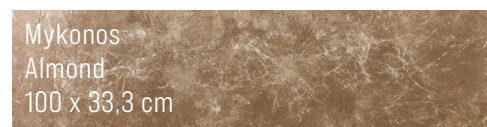

Urban
Natural Nature
59,6 x 59,6 cm

Thassos
lesk
120 x 45 cm

Mosaico Zen
Antracita
99 x 31,6 cm

Urban
Natural Nature
59,6 x 59,6 cm

Marmi China
120 x 45 cm

Mykonos
Almond
100 x 33,3 cm

Urban
Natural Nature
59,6 x 59,6 cm