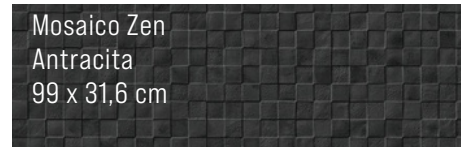

Syros
Niguel
lesk
100 x 59,6 cm

Mykonos
Almond
mat
100 x 33,3 cm

Tanzania
Loweer Natural
100 x 33,3 cm

Nairobi
Loweer Honey
mat
100 x 33,3 cm

Borneo
Moca
lesk
100 x 33,3 cm

V případě výběru kombinace různě velikých formátů obkladu, lze jednotlivé obklady použít pouze na celou stěnu.

DOPORUČENÉ KOMBINACE

Urban
Natural Nature
59,6 x 59,6 cm

Marmi China
120 x 45 cm

Tanzania
Lower Natural
100 x 33,3 cm

Urban
Natural Nature
59,6 x 59,6 cm

Carrara
Marmol Blanco
120 x 45 cm

Mosaico Zen
Antracita
99 x 31,6 cm