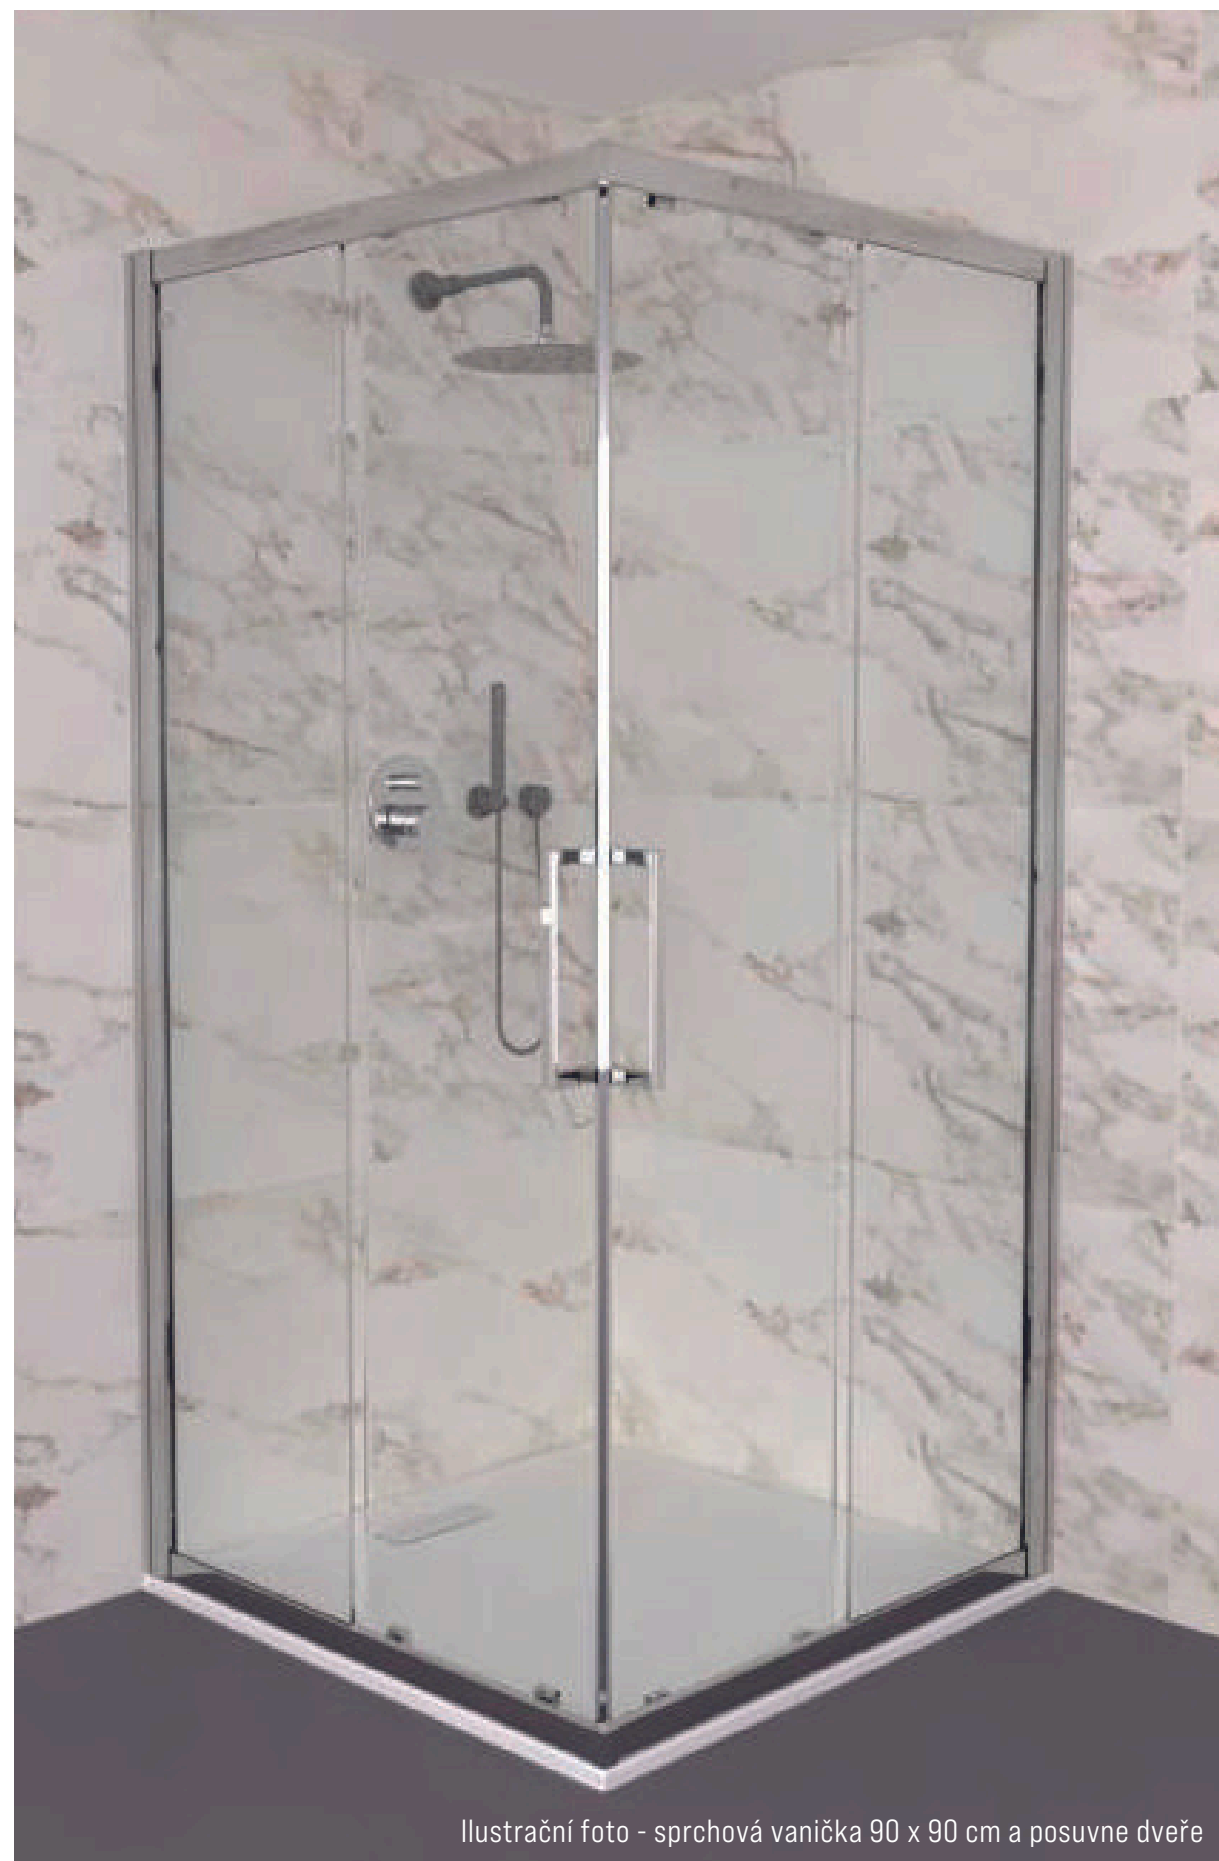

Ilustrační foto - sprchová vanička 90 x 90 cm a posuvne dveře