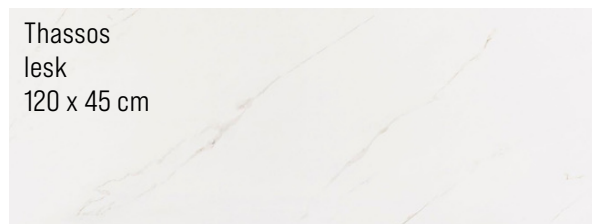

Mosaico Zen
Antracita
99 x 31,6 cm

Thassos
lesk
120 x 45 cm