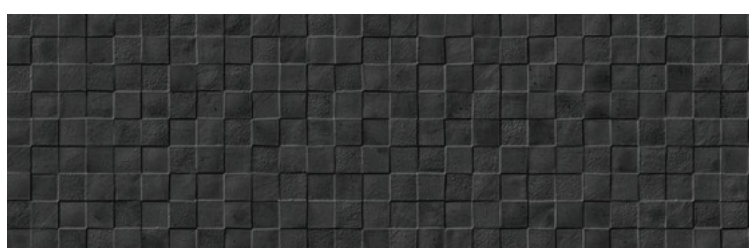

KOUPELNY - OBKLADY

V případě výběru kombinace různě velikých formátů obkladu, lze jednotlivé obklady použít pouze na celou stěnu.