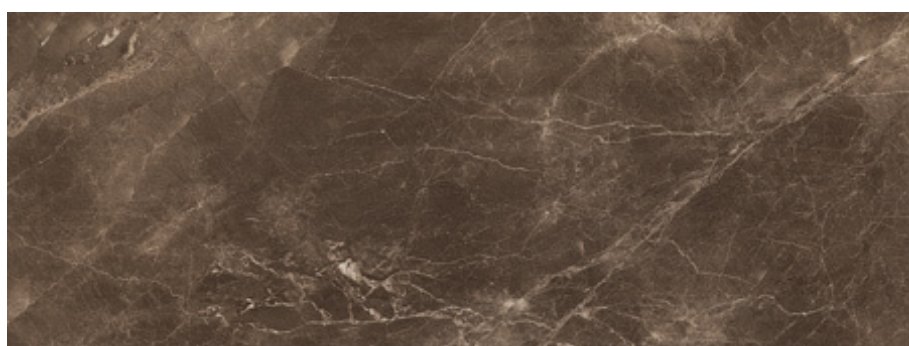

Mosaico Zen
Antracita
mat
99 x 31,6 cm

Venezia Pulpis
lesk
120 x 45 cm