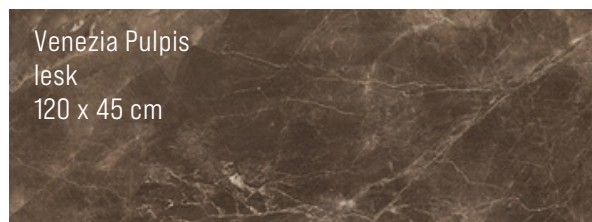

Urban
Natural Nature
59,6 x 59,6 cm

Thassos
lesk
120 x 45 cm

Mosaico Zen
Antracita
99 x 31,6 cm

Urban
Natural Nature
59,6 x 59,6 cm

Marmi China
120 x 45 cm

Mykonos
Almond
100 x 33,3 cm

Urban
Natural Nature
59,6 x 59,6 cm