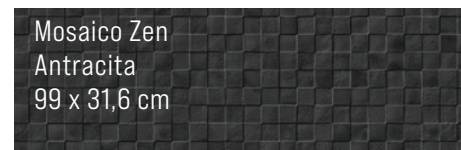

Mosaico Zen
Antracita
99 x 31,6 cm