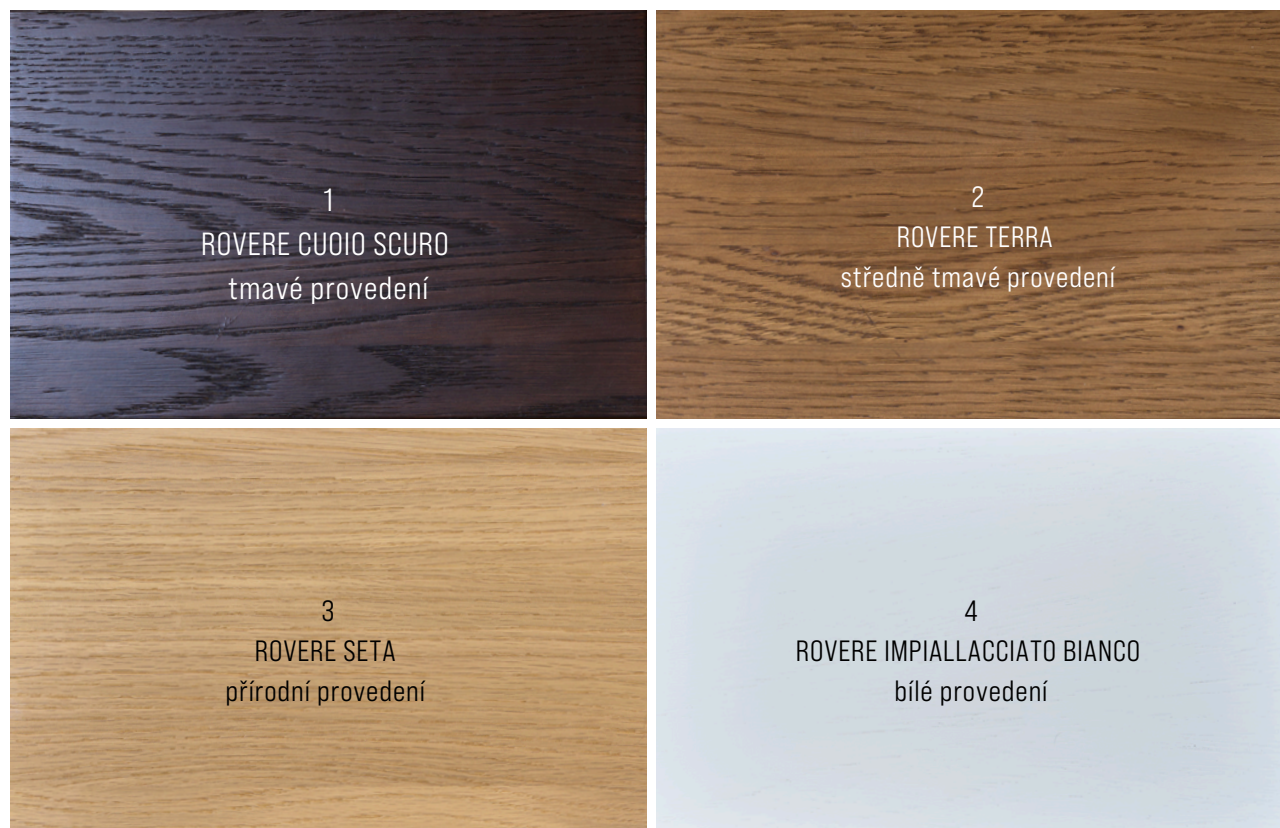

Zárubeň: dveře s bezfalcovou zárubní

Kování - Colombo Design, klika/ klika,

Zámek: dozický

PŘÍPLATKOVÉ NADSTANDARDNÍ PROVEDENÍ DVEŘÍ

Barevný odstín 2 | plné

Rovere terra - středně tmavé provedení

Barevný odstín 3 | plné

Rovere seta - přírodní

Barevný odstín 4 | plné

Rovere impiallacciato bianco - bílá

Všechny dveře lze dodat ve vyobrazeném provedení se satinovaným sklem (obr. 5).

PODLAHY

Všechny obytné místnosti budou vybaveny kvalitní dlažbou špalélského výrobce PORCELANOSA Grupo nebo vinylovou plovoucí podlahou BUKOMA PREMIUM U-CLICK.